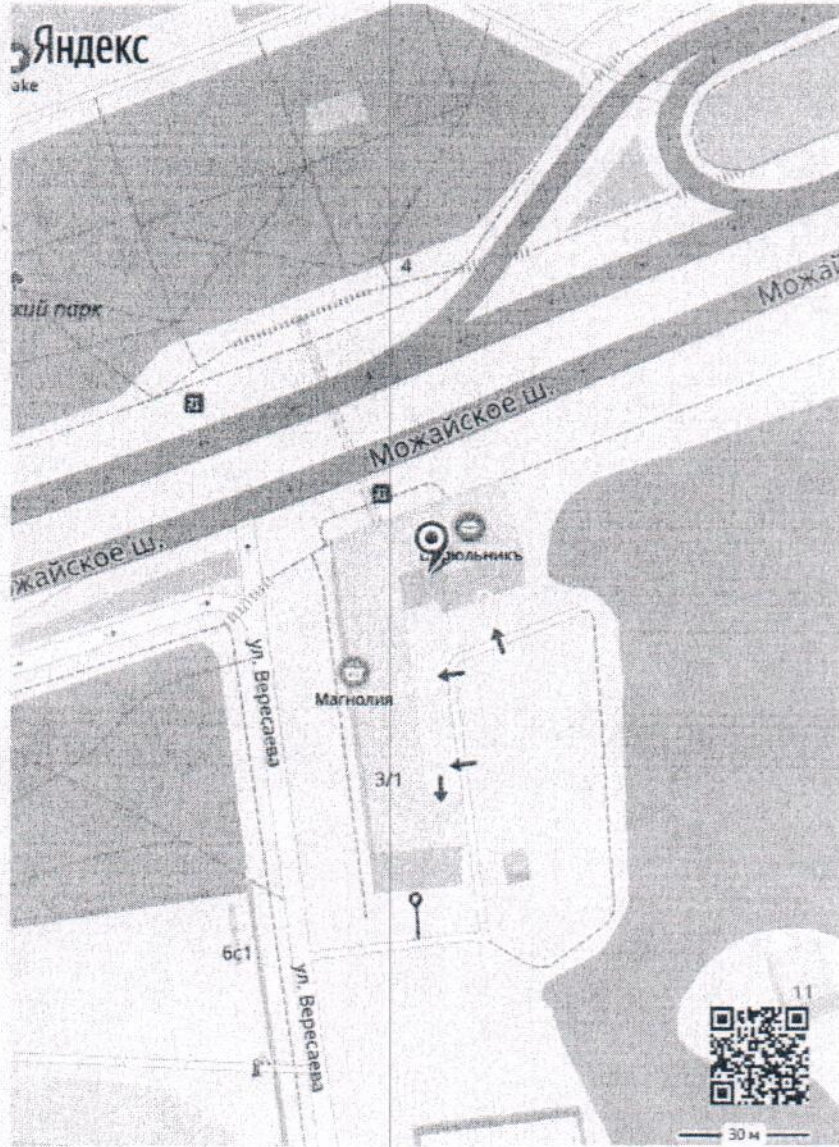

СОВЕТ ДЕПУТАТОВ  
МУНИЦИПАЛЬНОГО ОКРУГА МОЖАЙСКИЙ

РЕШЕНИЕ

21 января 2020 г. 1-1 СД/20  
№

**О согласовании установки ограждающего устройства (шлагбаума) на придомовой территории многоквартирного дома по адресу: Москва, Можайское шоссе, д.3/1**

1. Согласовать установку ограждающего устройства (шлагбаума) на придомовой территории многоквартирного дома по адресу: Москва, Можайское шоссе, дом 3/1, согласно прилагаемому проекту (приложение).
2. Направить копию настоящего решения в Департамент территориальных органов исполнительной власти города Москвы, в управу Можайского района города Москвы и лицу, уполномоченному на предоставление интересов собственников помещений в многоквартирных домах по вопросам, связанным с установкой ограждающего устройства и его демонтажем.
3. Опубликовать настоящее решение в бюллетене «Московский муниципальный вестник» и разместить на официальном сайте муниципального округа Можайский - [www.mozhayskiy-zao.ru](http://www.mozhayskiy-zao.ru).
4. Контроль за исполнением настоящего решения возложить на главу муниципального округа Можайский **С.Н.Чамовских**.

Глава муниципального  
округа Можайский

С.Н.Чамовских

Приложение  
к решению Совета депутатов  
муниципального округа Можайский  
от 21 января 2020 года № 1-1 СД/20

**Проект размещения ограждающего устройства (шлагбаума) на  
прилегающей территории многоквартирного дома по адресу: Москва,  
Можайское шоссе, д.3/1**

Карта Москвы: улицы, дома, организации — Яндекс.Карты

Стр. 1 из 1

 Можно не печатать, установите Яндекс.Карты на телефон

Можайское шоссе, 3/1  
Москва, Россия  
Ближайшая станция метро Кунцевская

*9 шлагбаум  
место установки.*